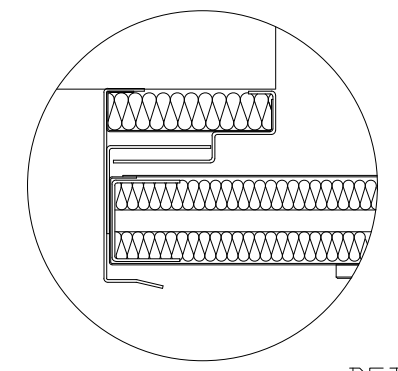

Stainless steel sliding rail with stainless steel ø80 mm rollers

DETAIL A

DETAIL C

Stainless steel bottom guide and floor guides

DETAIL B

Pos.	Antal.	Emne.	Tg.nr.	Materiale
Dato	Revision	Sign.	Måforhold: 1:10	Udv.godk.date: Ansvarg:
			Tegnet af: DS	Prod.godk.date: Ansvarg:
			Tg.Date: 150305	Mont.godk.date: Ansvarg:
				Salg.godk.date: Ansvarg:
Titel: AS0651BHIS			Filnavn:	
DAN-doors			Tg.nr.: AS0651BH	
DAN-doors Industrivej 19 østling 8460 Skanderborg Tlf.: +45 87938700 Fax: +45 86073990			