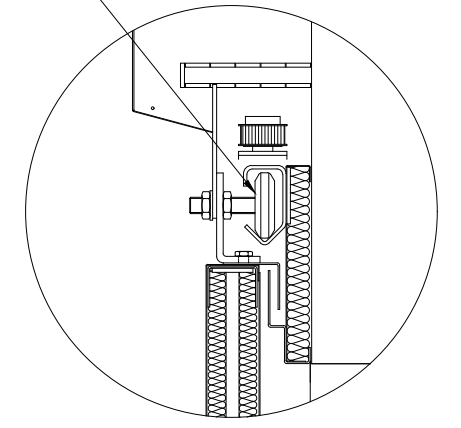

Stainless steel sliding rail with stainless steel ø80 mm rollers

DETAIL A

DETAIL C

Stainless steel bottom guide and floor guides

DETAIL B

Pos.	Antal.	Emne.	Tg.nr.	Materiale
Dato	Revision	Sign.	Måforhold: 1:10	Udv.godk.date: Ansvarg:
			Tegnet af: DS	Prod.godk.date: Ansvarg:
			Tg.Date: 150305	Mont.godk.date: Ansvarg:
				Salg.godk.date: Ansvarg:
Titel: AS0651BHIS			Filnavn:	
DAN-doors			Tg.nr.: AS0651BH	
DAN-doors Industrivej 19 østling 8460 Skanderborg Tlf.: +45 87938700 Fax: +45 86073990			