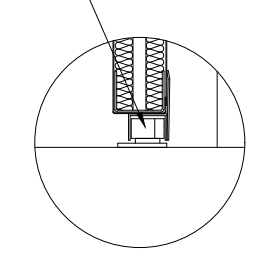

Stainless steel sliding rail with stainless steel ø80 mm rollers

DETAIL A

DETAIL C

Stainless steel bottom guide and floor guides

DETAIL B

Pos.	Antal.	Emne.	Tg.nr.	Materiale
Dato	Revision	Sign.	Måforhold: 1:10	Udv.godk.date: Ansvarg:
			Tegnet af: DS	Prod.godk.date: Ansvarg:
			Tg.Date: 150305	Mont.godk.date: Ansvarg:
				Salg.godk.date: Ansvarg:
Titel: AS0651BHIS			Filnavn:	
DAN-doors			Tg.nr.: AS0651BH	
DAN-doors Industrivej 19 østling 8460 Skanderborg Tlf.: +45 87938700 Fax: +45 86073990			