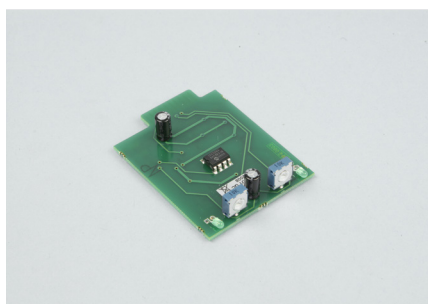

59-2950

Styring type SCD 750 W 1- og 2-fløjet
Control unit type SCD 750 W 1 and 2 leaf

DAN-matic reservedele | Spare parts

Tilbehør til automatiske skydedøre
Options for automatic sliding doors

DAN-doors 
INTELLIGENT SOLUTIONS

59-2955

Styring type SCD 1500 W 1 & 2 fløjet / Control unit type SCD 1500 W 1 & 2 leaf

59-2971

Print fotocelle DOT 112
Print photo cell DOT 112

59-2972

Print CPU til styring 960 og 965
Print CPU for control 960 and 965