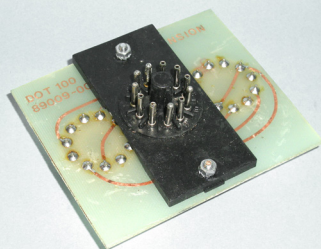

DAN-matic reservedele | Spare parts

Tilbehør til automatiske skydedøre
Options for automatic sliding doors

DAN-doors
INTELLIGENT SOLUTIONS

59-2695

Fotocellefordeler til to moduler DOT.100
Photo cell distributor for two modules DOT.100