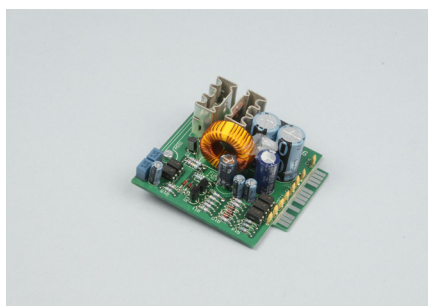

59-2955

Styring type SCD 1500 W 1 & 2 fløjet / Control unit type SCD 1500 W 1 & 2 leaf

59-2971

Print fotocelle DOT 112
Print photo cell DOT 112

59-2972

Print CPU til styring 960 og 965
Print CPU for control 960 and 965