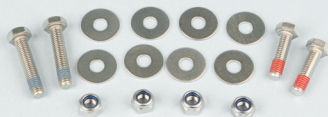

70-8460

Skruepose til stødbøjler ML / AL

Bag with screws for kick plate ML / AL