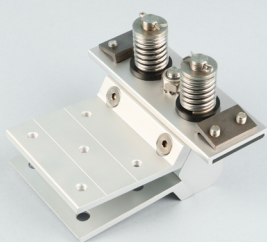

65-0006

Hængsel til PC-svingdør med 90° fasthold
Hinges for PC swing door with 90° hold