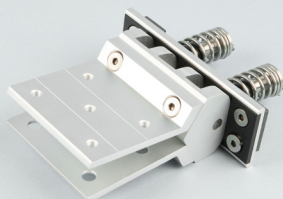

65-0008

Hængsel til PC svingdør uden fasthold
Hinges for PC swing doors without hold