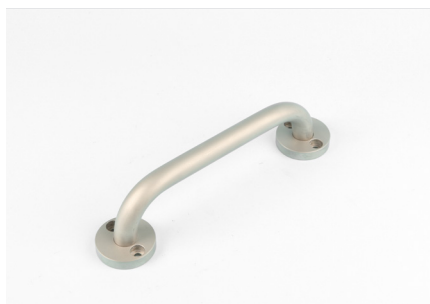

DAN-matic reservedele | Spare parts

Tilbehør til 40 mm svingdør
Options for 40 mm swing door

DAN-doors 
INTELLIGENT SOLUTIONS

25-1010

Tætningsliste grå til 40 mm svingdør
Gasket grey for 40 mm swing door

26-1290

Profil forkant til 40 mm svingdørblad
Front edge profile for 40 mm swing door

35-8200

Bøjlegreb RST 200 mm
Bow handle SS 200 mm

65-0007

Hængsel til PC-dør 40 mm med 90° fasthold
Hinges for PC-door 40 mm with 90° hold