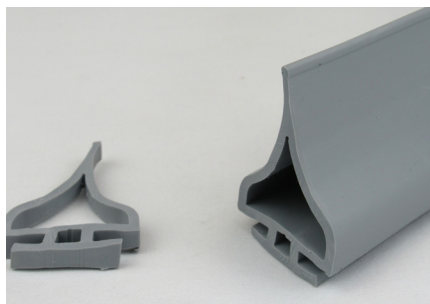

DAN-matic reservedele | Spare parts

Tilbehør til 40 mm svingdør
Options for 40 mm swing door

DAN-doors 
INTELLIGENT SOLUTIONS

25-1010

Tætningsliste grå til 40 mm svingdør
Gasket grey for 40 mm swing door

26-1290

Profil forkant til 40 mm svingdørblad
Front edge profile for 40 mm swing door

35-8200

Bøjlegreb RST 200 mm
Bow handle SS 200 mm

65-0007

Hængsel til PC-dør 40 mm med 90° fasthold
Hinges for PC-door 40 mm with 90° hold