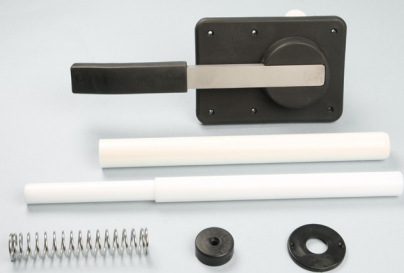

DAN-matic reservedele | Spare parts

Greb til skydedøre
Handles for sliding doors

DAN-doors 
INTELLIGENT SOLUTIONS

26-2070

Rundt greb for kanthåndtag
Round rubber part for outside handle

26-3070

Anslagsklods for håndtag til 2-fløjet skydedør
Stop block for handle for 2-fl. sliding door

35-0201

Hus til håndtag - rustfri
House for handle - stainless steel

35-0203

Momentgreb
Inside handle

35-0207

Håndtag 60-100 mm
Handle 60-100 mm

DAN-matic reservedele | Spare parts

Greb til skydedøre
Handles for sliding doors

35-0211

Håndtag 101-150 mm

Handle 101-150 mm

35-0310

Håndtag 60 mm komplet

Handle 60 mm complete

35-0340

Lejehus 3. 60/100/150 mm Type D 2-fløjet.

Bearing housing 3. 60/100/150 mm Type D 2-leaf.

35-0341

Lejehus 60/100 mm 2-fløjet

Bearing housing 60/100 mm 2-fløjet

35-0342

Lejehus 150 mm 2-fløjet

Bearing housing 150 mm 2-leaf

DAN-matic reservedele | Spare parts