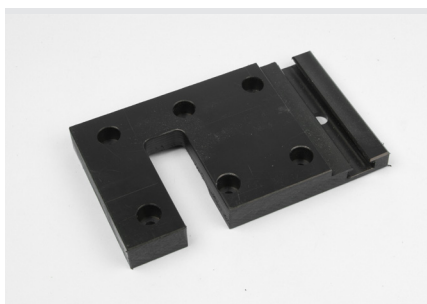

DAN-matic reservedele | Spare parts

Greb til skydedøre
Handles for sliding doors

DAN-doors 
INTELLIGENT SOLUTIONS

26-2070

Rundt greb for kanthåndtag
Round rubber part for outside handle

26-3070

Anslagsklods for håndtag til 2-fløjet skydedør
Stop block for handle for 2-fl. sliding door

35-0201

Hus til håndtag - rustfri
House for handle - stainless steel

35-0203

Momentgreb
Inside handle

35-0207

Håndtag 60-100 mm
Handle 60-100 mm

DAN-matic reservedele | Spare parts

Greb til skydedøre
Handles for sliding doors

35-0211

Håndtag 101-150 mm

Handle 101-150 mm

35-0310

Håndtag 60 mm komplet

Handle 60 mm complete

35-0340

Lejehus 3. 60/100/150 mm Type D 2-fløjet.

Bearing housing 3. 60/100/150 mm Type D 2-leaf.

35-0341

Lejehus 60/100 mm 2-fløjet

Bearing housing 60/100 mm 2-fløjet

35-0342

Lejehus 150 mm 2-fløjet

Bearing housing 150 mm 2-leaf

DAN-matic reservedele | Spare parts