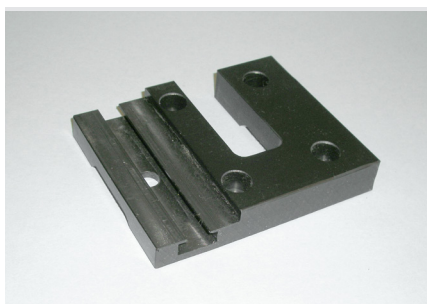

DAN-matic reservedele | Spare parts

Greb til skydedøre
Handles for sliding doors

DAN-doors 
INTELLIGENT SOLUTIONS

26-2070

Rundt greb for kanthåndtag
Round rubber part for outside handle

26-3070

Anslagsklods for håndtag til 2-fløjet skydedør
Stop block for handle for 2-fl. sliding door

35-0201

Hus til håndtag - rustfri
House for handle - stainless steel

35-0203

Momentgreb
Inside handle

35-0207

Håndtag 60-100 mm
Handle 60-100 mm

DAN-matic reservedele | Spare parts

Greb til skydedøre
Handles for sliding doors

35-0211

Håndtag 101-150 mm

Handle 101-150 mm

35-0310

Håndtag 60 mm komplet

Handle 60 mm complete

35-0340

Lejehus 3. 60/100/150 mm Type D 2-fløjet.

Bearing housing 3. 60/100/150 mm Type D 2-leaf.

35-0341

Lejehus 60/100 mm 2-fløjet

Bearing housing 60/100 mm 2-fløjet

35-0342

Lejehus 150 mm 2-fløjet

Bearing housing 150 mm 2-leaf

DAN-matic reservedele | Spare parts