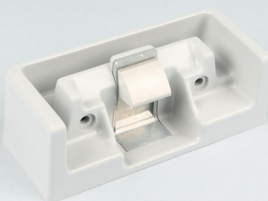

43-4051

Fermod skål
Fermod bowl

DAN-matic reservedele | Spare parts

Greb til hængslede døre
Handles for hinged doors

DAN-doors 
INTELLIGENT SOLUTIONS

43-4061

Fermod skål til 60-100-150 mm
Fermod bowl for 60-100-150 mm