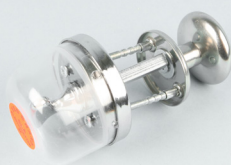

45-1061

Nødklokke med vrider/knopgreb
Emergency bowl with twist and knob handle