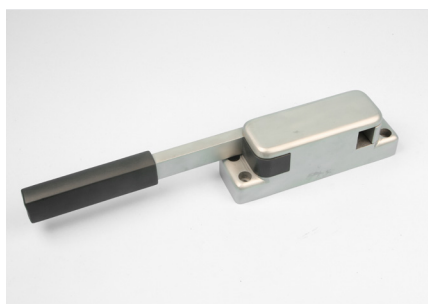

DAN-matic reservedele | Spare parts

Greb til hængslede døre
Handles for hinged doors

DAN-doors 
INTELLIGENT SOLUTIONS

43-0039

Håndtag DD 60 mm venstre
Handle DD 60 mm left

43-0069

Håndtag DD 100 mm højre
Handle DD 100 mm right

43-0072

Håndtag DD 125 mm 1-fløjet
Handle DD 125 mm 1-leaf

43-0090

Håndtag DD 150 mm højre
Handle DD 150 mm right

43-0091

Håndtag DD 150 mm 2-fløjet
Handle DD 150 mm 2-leaf

DAN-matic reservedele | Spare parts

Greb til hængslede døre
Handles for hinged doors

DAN-doors 
INTELLIGENT SOLUTIONS

43-0095

Håndtag DD 150 mm venstre
Handle DD 150 mm left

43-0100

Håndtag udvendig komplet
Handle outside complete

43-0110

Håndtag indvendig komplet
Handle inside complete