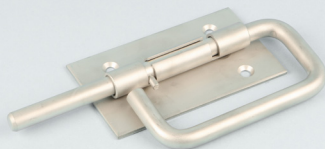

44-0071

Dørkikkert
Door peeper

44-0072

Undersænkningskål til dørkikkert
Counter sunk bowl for door peeper

45-0023

Gaffel for skudrigel til hængelås
Catcher for barrel bolt for padlock

45-0035

Skudrigel uden låsebeslag
Barrel bolt without locking

45-0804

Flex karmoverføring 7812
Flex arm transfer 7812

45-1061

Nødklokke med vrider/knopgreb
Emergency bowl with twist and knob handle

DAN-matic reservedele | Spare parts

Greb til hængslede døre
Handles for hinged doors