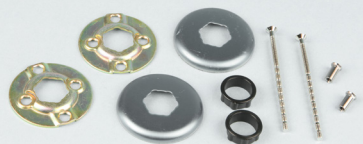

Greb til hængslede døre
Handles for hinged doors

DAN-doors 
INTELLIGENT SOLUTIONS

43-0095

Håndtag DD 150 mm venstre
Handle DD 150 mm left

43-0100

Håndtag udvendig komplet
Handle outside complete

43-0110

Håndtag indvendig komplet
Handle inside complete

43-0140

Greb komplet indvendig og udvendig
Handle complete internal and external

43-1010

Coupegreb for 40 mm dør
Lever handle for 40 mm door

43-1011

Coupe greb for 60 mm dør
Lever handle for 60 mm door

43-1020