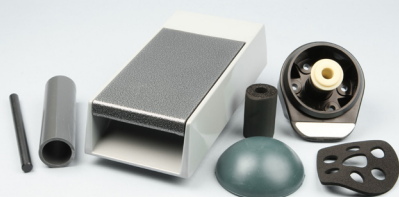

43-4040

Fermod 620 håndtag uden lås emaljeret
Fermod 620 handle without lock enameled