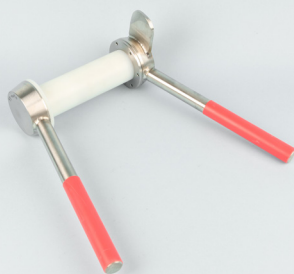

DAN-matic reservedele | Spare parts

Greb til hængslede døre
Handles for hinged doors

DAN-doors 
INTELLIGENT SOLUTIONS

43-0039

Håndtag DD 60 mm venstre
Handle DD 60 mm left

43-0069

Håndtag DD 100 mm højre
Handle DD 100 mm right

43-0072

Håndtag DD 125 mm 1-fløjet
Handle DD 125 mm 1-leaf

43-0090

Håndtag DD 150 mm højre
Handle DD 150 mm right

43-0091

Håndtag DD 150 mm 2-fløjet
Handle DD 150 mm 2-leaf

DAN-matic reservedele | Spare parts