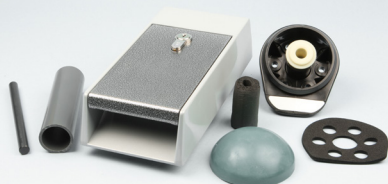

43-4050

Fermod 621 håndtag med lås emaljeret
Fermod 621 handle with lock enameled