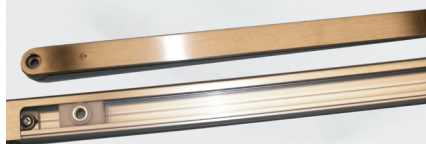

44-0010

Dørpumpe Dorma TS83 EN3-6 inkl. arm
Door closer Dorma TS83 EN3-6 including arm