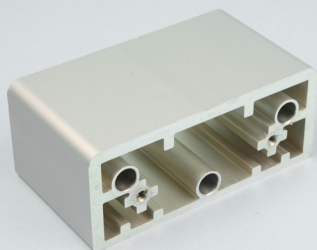

DAN-matic reservedele | Spare parts

Greb til hængslede døre
Handles for hinged doors

DAN-doors 
INTELLIGENT SOLUTIONS

43-4080

Underlæg til karmdel - Fermod 920

Support for frame - Fermod 920

43-4085

Underlæg til karmdel 80 mm - Fermod