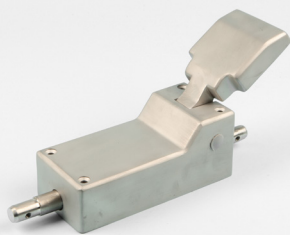

DAN-matic reservedele | Spare parts

Greb til hængslede døre
Handles for hinged doors

DAN-doors
INTELLIGENT SOLUTIONS

42-8088

Smækpaskvil DD A2 udadgående
Espagnolette DD A2 outward