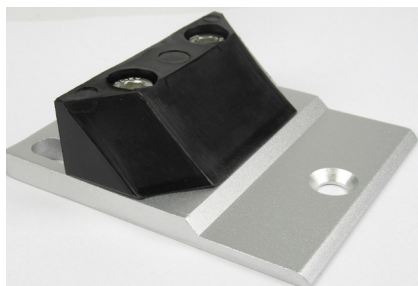

30-3010

Styrebeslag forrest

Guide fitting front