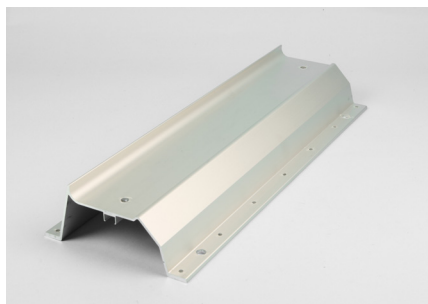

EXIT shield 100 x 80 mm

15-7003

TESA 50 m x 118 mm

TESA 50 m x 118 mm

16-0069

Indlægsjern 5 x 100 x 150 mm

Top brackets 5 x 100 x 150 mm

16-0540

Hjørnesamler for karm 99 alu

Corner plate for alu 99 frame

DAN-matic reservedele | Spare parts

Ekstra tilbehør
Additional options

DAN-doors 
INTELLIGENT SOLUTIONS

21-1210

Køreskinneunderstøtning B-skinne Type C / aluminium
Sliding rail support B-rail type C / aluminium