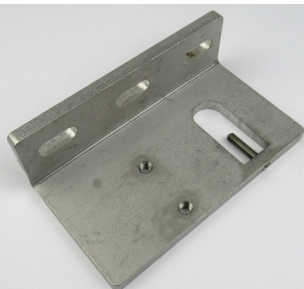

26-3230

Slutklods til alu-profil Type C1
Stopper for alu profile Type C1

26-3275

Nedfaldskile til køreskinne type E
Recess block for sliding rail type E

26-6365

POM ring til kørehjul ø 64 mm
Ring nylon for sliding wheel ø 64 mm

26-6380

POM ring til kørehjul ø 80 mm
Ring nylon for sliding wheel ø 80 mm

DAN-matic reservedele | Spare parts

Ekstra tilbehør
Additional options

30-0009

Endestop alu bagerst komplet type C
Limit stop alu rear complete Type C

30-3082

Vægmonteret styrebeslag forrest
Wall mounted guide coupling front

30-0400

Kørehjulsbeslag TC1 højre med 2 huller
Roller bracket TC1 right with 2 holes

30-0415

Kørehjulsbeslag højre uden huller
Roller bracket right without holes