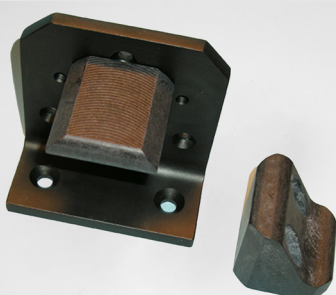

26-6380

POM ring til kørehjul ø 80 mm
Ring nylon for sliding wheel ø 80 mm

DAN-matic reservedele | Spare parts

Ekstra tilbehør
Additional options

30-0009

Endestop alu bagerst komplet type C
Limit stop alu rear complete Type C

30-3082

Vægmonteret styrebeslag forrest
Wall mounted guide coupling front

30-0400

Kørehjulsbeslag TC1 højre med 2 huller
Roller bracket TC1 right with 2 holes

30-0415

Kørehjulsbeslag højre uden huller
Roller bracket right without holes