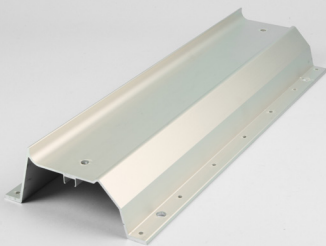

Alu-profil bund Type A1 for skydedøre
Alu profile bottom Type A1 for sliding doors

20-0030

Alu-profil låg Type A - gammel model
Alu profile cover Type A - old model

20-0031

Alu-profil låg Type A1 for skydedøre
Alu profile cover Type A1 for sliding doors

20-6010

Alu-profil bundtætn. / frost

Alu profile for bottom gasketed / freeze

20-6011

Alu profil for bundtætning køl

Alu profile for bottom gasket chill

21-1210

Understøtning B-skinne Type C / Alu.

Support for sliding rail B type C /Alu

21-2000

Nedfaldskile ALU f/køreskinne Type C

Recess block ALU f/sliding rail type C

21-2010

Nedfaldskile ALU Type C lang

Recess block ALU type C long