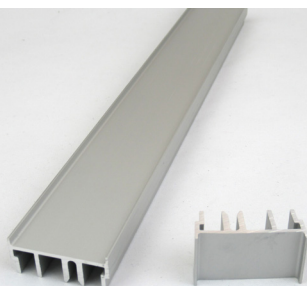

PHOTO IS ON ITS WAY

16-0003

Hjørnesamler til alu karm køl/frost
Joint for corner - alu frame chill/freeze

16-0116

Hjørneforstærkning f/100&150 mm alu ramme
Corner reinforcement f/100&150 mm alu frame

20-0021

Alu-profil bund Type A1 for skydedøre
Alu profile bottom Type A1 for sliding doors

20-0030

Alu-profil låg Type A - gammel model
Alu profile cover Type A - old model

20-0031

Alu-profil låg Type A1 for skydedøre
Alu profile cover Type A1 for sliding doors