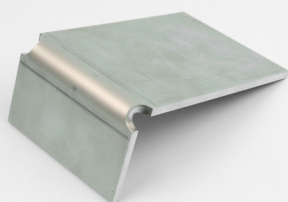

PHOTO IS ON ITS WAY

16-0003

Hjørnesamler til alu karm køl/frost
Joint for corner - alu frame chill/freeze

16-0116

Hjørneforstærkning f/100&150 mm alu ramme
Corner reinforcement f/100&150 mm alu frame

20-0021

Alu-profil bund Type A1 for skydedøre
Alu profile bottom Type A1 for sliding doors

20-0030

Alu-profil låg Type A - gammel model
Alu profile cover Type A - old model

20-0031

Alu-profil låg Type A1 for skydedøre
Alu profile cover Type A1 for sliding doors