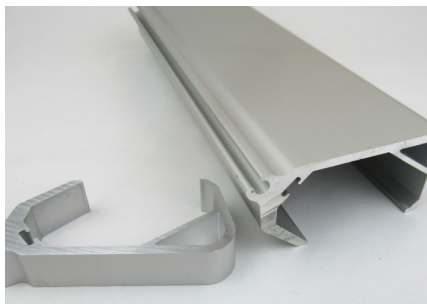

Aluminiumsprofiler
Aluminium profiles

DAN-doors 
INTELLIGENT SOLUTIONS

20-1050

Alu-profil sort til 2-fløjede MH Type 98
Alu profile black for 2-leaf MH Type 98

20-1051

Alu-profil sort f/ indstikning i 20-1050
Alu profile black f/ insert in 20-1050

20-1215

Alu-profil TC01 køreskinne
Alu profile TC01 sliding rail

20-1220

Alu-profil indlæg f/køreskinne Type C
Alu profile insert f/sliding rail Type C

PHOTO IS ON ITS WAY

20-3020

Alu profil karm frost
Alu profile frame freeze