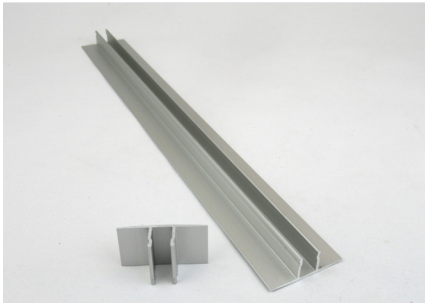

20-1215

Alu-profil TC01 køreskinne
Alu profile TC01 sliding rail

20-1220

Alu-profil indlæg f/køreskinne Type C
Alu profile insert f/sliding rail Type C

PHOTO IS ON ITS WAY

20-3020

Alu profil karm frost
Alu profile frame freeze