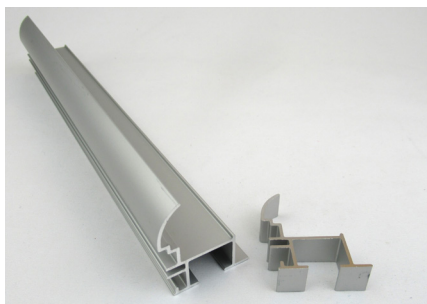

Alu-profil bund Type A1 for skydedøre
Alu profile bottom Type A1 for sliding doors

20-0030

Alu-profil låg Type A - gammel model
Alu profile cover Type A - old model

20-0031

Alu-profil låg Type A1 for skydedøre
Alu profile cover Type A1 for sliding doors

Aluminiumsprofiler
Aluminium profiles

DAN-doors 
INTELLIGENT SOLUTIONS

20-0120

Alu-profil bundstyr Type D
Alu profile bottom guide Type D

20-0125

Alu-profil for vægstyr
Alu profile for wall guide

20-0140

Alu-profil C1
Alu profile C1