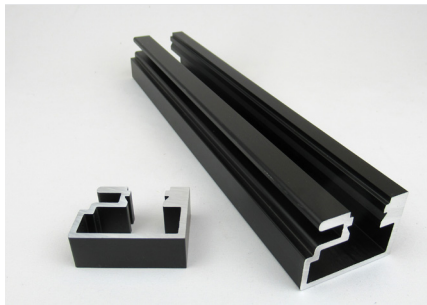

Aluminiumsprofiler
Aluminium profiles

DAN-doors 
INTELLIGENT SOLUTIONS

20-1050

Alu-profil sort til 2-fløjede MH Type 98
Alu profile black for 2-leaf MH Type 98

20-1051

Alu-profil sort f/ indstikning i 20-1050
Alu profile black f/ insert in 20-1050