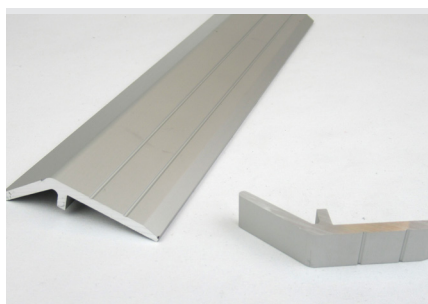

20-0110

Alu-profil bundstyr / Udenpåliggende
Alu profile bottom guide/ Exterior