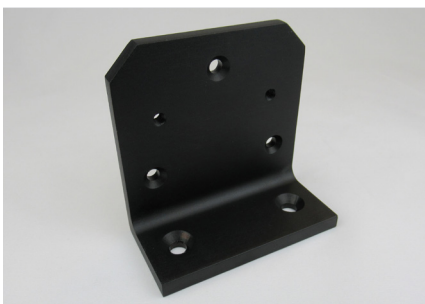

20-3025

Alu-profil dæklist f/varmespor i 20-3020
Alu profile cover for heating in 20-3020

20-3060

Alu-profil karm f/skydedør T99
Alu profile frame f/sliding door T99

20-3065

Alu profil dørkarm T98
Alu profile door frame T98

20-5002

Alu-vinkel på karm for anslag/hængelås b.
Alu angle on frame for stop/padlock fitting.

20-6001

Alu profil for 60 mm skydedør
Alu profile for 60 mm sliding door

DAN-matic reservedele | Spare parts

Aluminiumsprofiler
Aluminium profiles