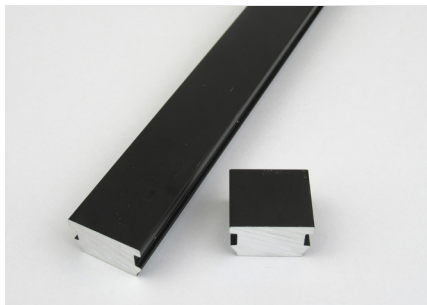

Aluminiumsprofiler
Aluminium profiles

DAN-doors 
INTELLIGENT SOLUTIONS

20-1050

Alu-profil sort til 2-fløjede MH Type 98
Alu profile black for 2-leaf MH Type 98

20-1051

Alu-profil sort f/ indstikning i 20-1050
Alu profile black f/ insert in 20-1050