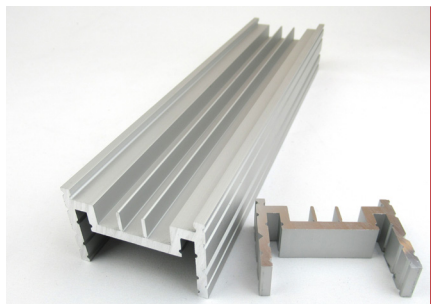

20-0250

Alu-profil bundskinne til nedstøbning
Alu profile threshold for moulding