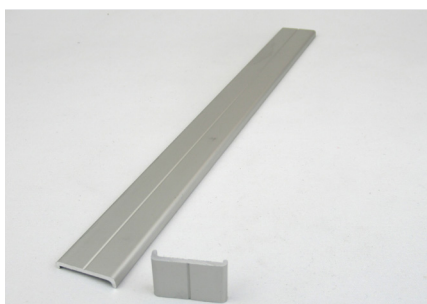

Alu-profil bund Type A1 for skydedøre
Alu profile bottom Type A1 for sliding doors

20-0030

Alu-profil låg Type A - gammel model
Alu profile cover Type A - old model

20-0031

Alu-profil låg Type A1 for skydedøre
Alu profile cover Type A1 for sliding doors

Aluminiumsprofiler
Aluminium profiles

DAN-doors 
INTELLIGENT SOLUTIONS

20-0120

Alu-profil bundstyr Type D
Alu profile bottom guide Type D

20-0125

Alu-profil for vægstyr
Alu profile for wall guide

20-0140

Alu-profil C1
Alu profile C1