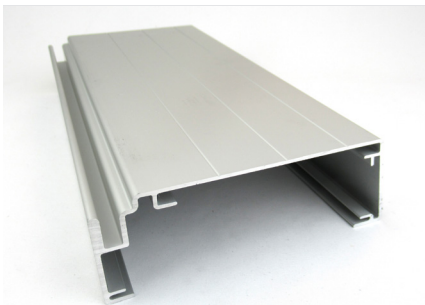

20-3060

Alu-profil karm f/skydedør T99
Alu profile frame f/sliding door T99