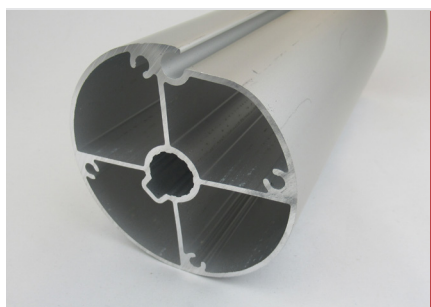

Alu-profil bundskinne til nedstøbning
Alu profile threshold for moulding

20-0260

Alu-profil flad 50x5 f/ bundsk. 20-0250
Alu profil flat 50x5 f/ threshold 20-0250

20-0515

Alu-profil centerrør \varnothing 100mm f/ High Speed port
Alu profile center tube \varnothing 100mm f/ High Speed door