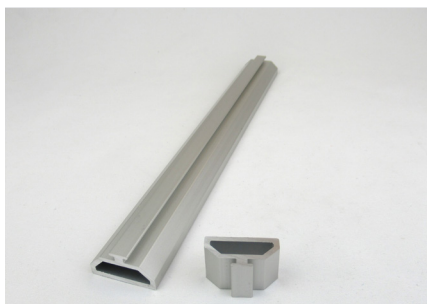

Aluminiumsprofiler
Aluminium profiles

DAN-doors 
INTELLIGENT SOLUTIONS

20-1050

Alu-profil sort til 2-fløjede MH Type 98
Alu profile black for 2-leaf MH Type 98

20-1051

Alu-profil sort f/ indstikning i 20-1050
Alu profile black f/ insert in 20-1050

20-1215

Alu-profil TC01 køreskinne
Alu profile TC01 sliding rail

20-1220

Alu-profil indlæg f/køreskinne Type C
Alu profile insert f/sliding rail Type C

PHOTO IS ON ITS WAY

20-3020

Alu profil karm frost
Alu profile frame freeze