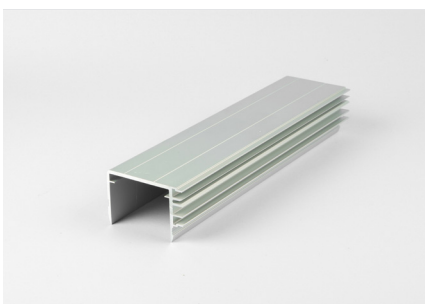

20-3025

Alu-profil dæklist f/varmespor i 20-3020
Alu profile cover for heating in 20-3020

20-3060

Alu-profil karm f/skydedør T99
Alu profile frame f/sliding door T99

20-3065

Alu profil dørkarm T98
Alu profile door frame T98

20-5002

Alu-vinkel på karm for anslag/hængelås b.
Alu angle on frame for stop/padlock fitting.

20-6001

Alu profil for 60 mm skydedør
Alu profile for 60 mm sliding door

DAN-matic reservedele | Spare parts

Aluminiumsprofiler
Aluminium profiles