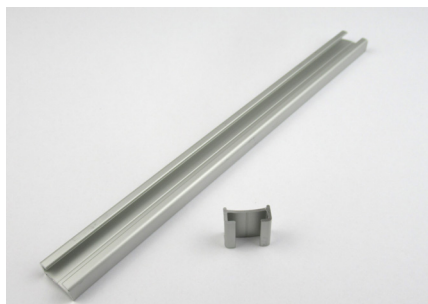

Alu-profil bund Type A1 for skydedøre
Alu profile bottom Type A1 for sliding doors

20-0030

Alu-profil låg Type A - gammel model
Alu profile cover Type A - old model

20-0031

Alu-profil låg Type A1 for skydedøre
Alu profile cover Type A1 for sliding doors

DAN-matic reservedele | Spare parts

Aluminiumsprofiler
Aluminium profiles

DAN-doors 
INTELLIGENT SOLUTIONS

20-0050

Alu-profil Type B
Alu profile Type B

20-0060

Alu-profil Type C og D
Alu profile Type C and D

20-0080

Alu-profil Type E
Alu profile Type E

20-0090

Alu-profil f/MIS-dør
Alu profile f/MIS-door

20-0110

Alu-profil bundstyr / Udenpåliggende
Alu profile bottom guide/ Exterior

DAN-matic reservedele | Spare parts