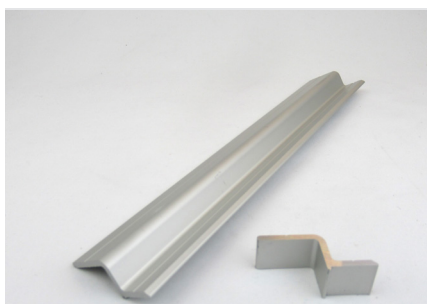

20-0160

Alu-vinkel / anslagsvinkel / 2fl. / MH
Alu facing / Alu profile facing / 2fl. / MH